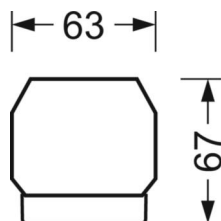

DEEP-LINK

<https://www.regiolum.de/ru/article/18524404150>

Ссылка	LED 12000lm 840
ηLB	100 %
Φ ↓↑	99 % / 1 %
UGR поп./вдоль	21.1 / 23.1

Механика

цвет корпуса	белый стандартный для электротехники RAL 9016
размеры (LxWxH/DxH)	1531mm x 55mm x 37mm
вес (нетто)	2kg
Вид монтажа	сборка трековых систем

размеры

L	1531 mm	Длина
В	55 mm	Ширина
Н	37 mm	Высота