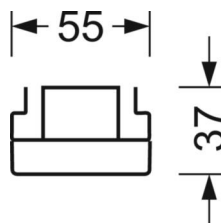

Оптика

Оснастка	LED, цветопередача/оттенок света CRI ≥ 80 / 4000K
Допуск для координаты цветности (MacAdam)	3SDCM
Фотобиологическая безопасность (светильник)	RG1
Номинальный световой поток	11675lm
Срок службы LED	50000h L80/B10 (Tq 25°C)
светоотдача светильников	171lm/W
Угол излучения	40° (C0) / 85° (C90)
UGR поп./вдоль	21.1 / 23.1

DEEP-LINK

<https://www.regiolum.de/ru/article/18524404150>

Ссылка	LED 12000lm 840
ηLB	100 %
Φ ↓↑	99 % / 1 %
UGR поп./вдоль	21.1 / 23.1

Механика

цвет корпуса	белый стандартный для электротехники RAL 9016
размеры (LxWxH/DxH)	1531mm x 55mm x 37mm
вес (нетто)	2kg
Вид монтажа	сборка трековых систем

размеры

L	1531 mm	Длина
В	55 mm	Ширина
Н	37 mm	Высота