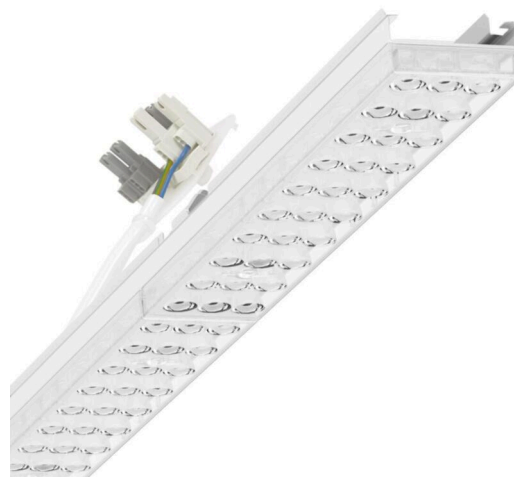

прибородержатель переменный - Individual.Lens.Optic - прямой узконаправленный свет - без видимых стыков

Ламподержатель из оцинкованного стального профиля, поверхность покрыта лаком на полиэфирной смоле. Крепление без инструментов с нажимными затворами, встроенными в конструкцию, обеспечивают защиту от кражи и взлома. В несущей трековой шине позиционируется по-разному. Цвет корпуса белый стандартный для электротехники RAL 9016; Прямой очень узко направленный свет для подсветки стеллажей, распространяющийся через линзу «Individual.Lens.Optic» из пластика ПММА. Оптика отдельных линз делает сборку и установку предельно удобными, плоскость легко чистится. Тройные ряды из отдельных линз и лампы/прибородержатели, идеально согласованные между собой, обеспечивают цельный вид без стыков и неравномерностей. Нагревостойкие провода, включая присоединительный провод длиной 1 м и втычную деталь для быстрой сборки с выбором фаз без помощи инструментов и искателем. Сменные блоки, позволяющие легко модернизировать освещение, существенно продлевают срок службы всей осветительной установки.

Оптика

Оснастка	LED, цветопередача/оттенок света CRI ≥ 80 / 4000K
Допуск для координаты цветности (MacAdam)	3SDCM
Фотобиологическая безопасность (светильник)	RG1
Номинальный световой поток	11675lm
Срок службы LED	50000h L80/B10 (Tq 25°C)
светоотдача светильников	171lm/W
Угол излучения	40° (C0) / 85° (C90)
UGR поп./вдоль	21.1 / 23.1

DEEP-LINK

<https://www.regiolum.de/ru/article/18524404150>

Ссылка	LED 12000lm 840
ηLB	100 %
Φ ↓↑	99 % / 1 %
UGR поп./вдоль	21.1 / 23.1

Механика

цвет корпуса	белый стандартный для электротехники RAL 9016
размеры (LxWxH/DxH)	1531mm x 55mm x 37mm
вес (нетто)	2kg
Вид монтажа	сборка трековых систем

размеры

L	1531 mm	Длина
В	55 mm	Ширина
Н	37 mm	Высота