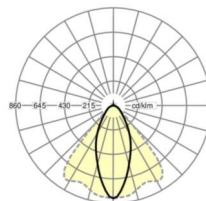

параметры

номер заказа	18524404150
код EAN	4020863358342
номер таможенного тарифа	94051190
Знак прохождения контроля	IP 20, класс защиты I, ENEC10 VDE, F, HACCP DIN10500/Food/IFS-пригодность для применения/BRC, Indoor, CE
Степень ударопрочности IK	IK03 (-20°C bis 25°C)
Температура окружающей среды	ta -20°C в 25°C
Гарантийный срок	5 лет
Государственные программы поддержки	BEG - государственные субсидии для энергосберегающих зданий (действительна только для Германии)

электротехника

Балласт	Электронный драйвер (1 штука)
Мощность системы	68W
сетевое напряжение	230V/50Hz
автоматический предохранитель (пусковой ток)	10 штук/B10, 16 штук/B16, 10 штук/C10, 16 штук/C16
класс энергосбережения/Источник света	C

Оптика

Оснастка	LED, цветопередача/оттенок света CRI ≥ 80 / 4000K
Допуск для координаты цветности (MacAdam)	3SDCM
Фотобиологическая безопасность (светильник)	RG1
Номинальный световой поток	11675lm
Срок службы LED	50000h L80/B10 (Tq 25°C)
светоотдача светильников	171lm/W
Угол излучения	40° (C0) / 85° (C90)
UGR поп./вдоль	21.1 / 23.1

DEEP-LINK

<https://www.regiolum.de/ru/article/18524404150>

Ссылка	LED 12000lm 840
ηLB	100 %
Φ ↓↑	99 % / 1 %
UGR поп./вдоль	21.1 / 23.1